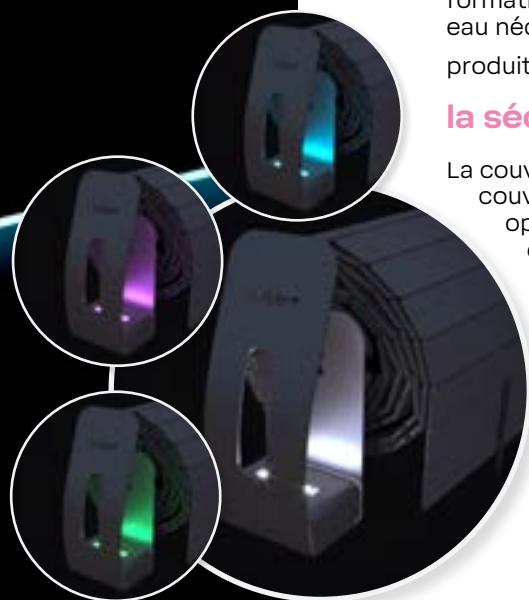

la sécurité assurée

La couverture BWT Pearl Protect, comme toutes les couvertures de la gamme BWT, constitue un dispositif optimal de protection contre les chutes accidentelles dans l'eau. La couverture BWT Pearl Protect est conforme à la norme NF P90-308 et vous permet de profiter de votre piscine en toute sérénité.