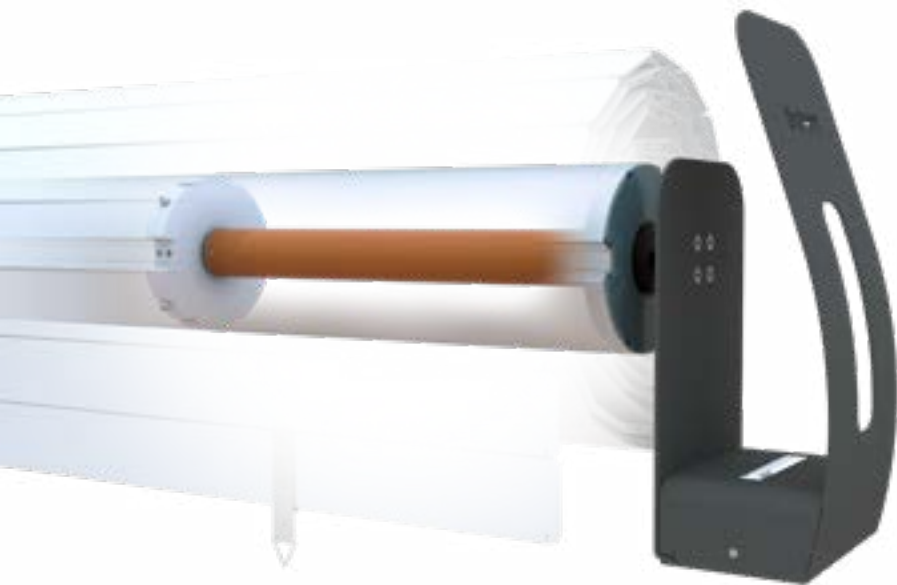

Vous êtes face à la couverture adéquate ! La couverture hors-sol BWT Pearl Protect vous offre, à travers son caractère contemporain, sa personnalisation et son éclairage LED, une intégration parfaite de votre piscine et votre environnement.

Un dispositif unique sur le marché

Caracteristiques Du Tablier

- Profilage dynamique, pour une excellente transmission de l'effort et un déploiement facile
- Haute résistance à l'enroulement à l'envers
- Résistant à la traversée d'un adulte de 100 kg
- Liaison des lames par crochet
- Les bouchons, soudés par ultrasons, rendent les lames totalement étanches
- Conforme à la norme NF P90-308

Livraison du tablier

- Une livraison par paquet de 6 lames pour un assemblage 2 à 3 fois plus rapide.
- Les lames sont livrées avec leurs accessoires montés en usine.

Assemblage par glissement

Conçu pour un assemblage par glissement, cette méthode préserve l'articulation des lames. Idéal pour les bassins de grandes dimensions, l'assemblage par glissement permet de monter tous types de tabliers. Un système bien pensé jusque dans les détails.

Assemblage par clipsage

L'assemblage par clipsage est une alternative à l'assemblage par glissement. Il est adapté aux environnements étroits et convient aux bassins jusqu'à 4 m de largeur.

Une structure à toute épreuve