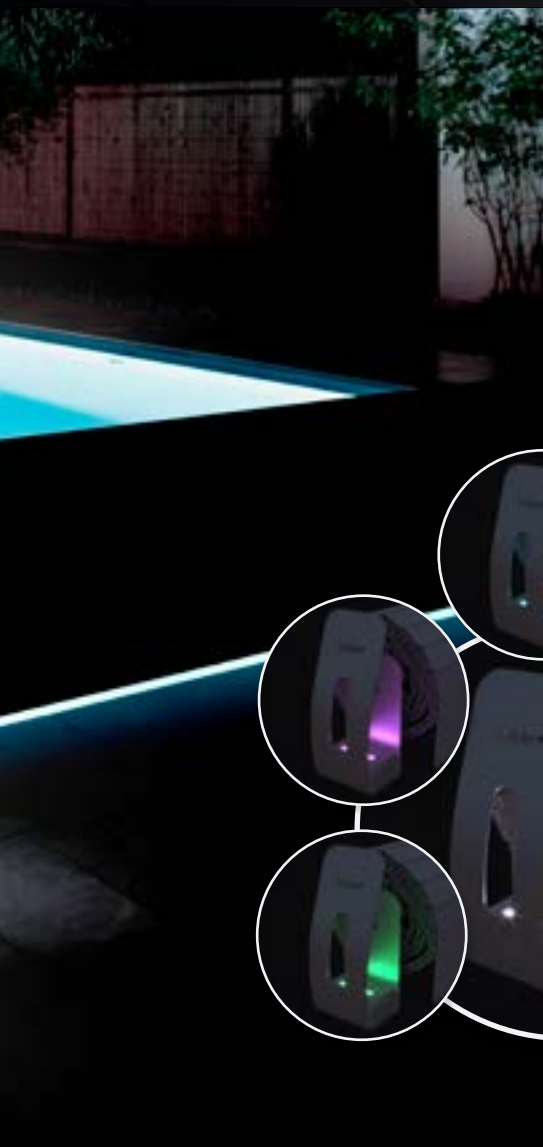

PROFITEZ PLEINEMENT de votre piscine