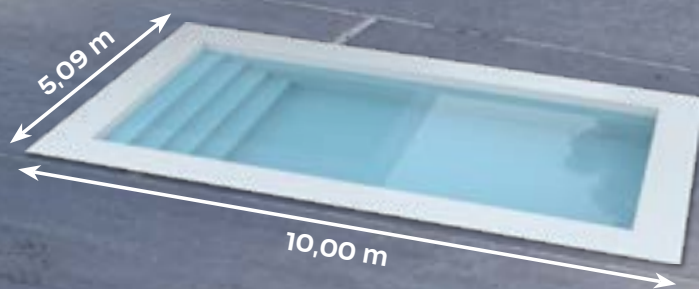

Livraison du tablier

- Une livraison par paquet de 6 lames pour un assemblage 2 à 3 fois plus rapide.
- Les lames sont livrées avec leurs accessoires montés en usine.

Assemblage par glissement

Conçu pour un assemblage par glissement, cette méthode préserve l'articulation des lames. Idéal pour les bassins de grandes dimensions, l'assemblage par glissement permet de monter tous types de tabliers. Un système bien pensé jusque dans les détails.

Assemblage par clipsage

L'assemblage par clipsage est une alternative à l'assemblage par glissement. Il est adapté aux environnements étroits et convient aux bassins jusqu'à 4 m de largeur.

Une structure à toute épreuve

MOTEUR DANS L'AXE!

Sécurisation du bassin assurée en toutes circonstances !

Dimensions maximales : 5,09 m x 10,00 m

Les dimensions maximales d'une couverture BWT Pearl Protect sont de 5,09 x 10,00 mètres.