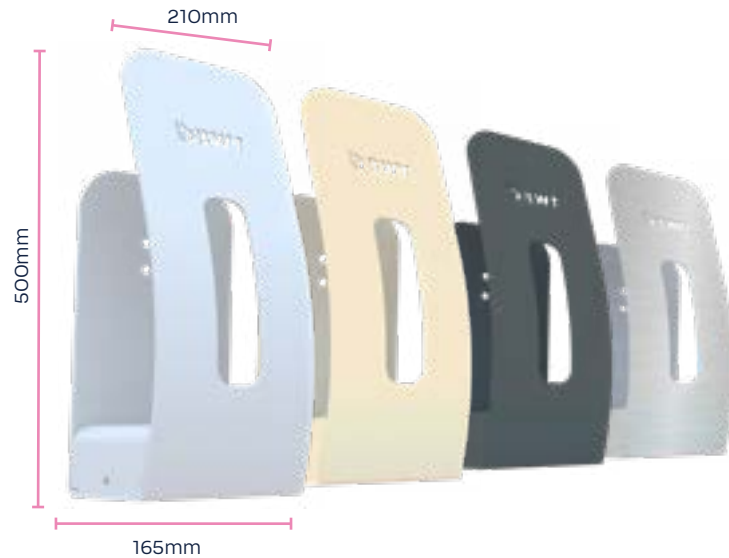

BWT Pearl Protect biedt u de keuze uit verschillende kleuren

■ Poten:

■ Lamellen:

■ Veiligheidsbevestigingssystemen:

■ Veiligheidsmontage op de wand **EZ-CLIPS**

BESCHIKBAAR IN DE LOOP VAN 2025

■ Veiligheidshaken onder boordsteen **EZ-CLIP**

BESCHIKBAAR IN DE LOOP VAN 2025

■ De afdekkingsafwerkingen:

Alle BWT-afdekkingen kunnen worden gebruikt voor de afdekking van rechte, romaanse of op maat gemaakte trappen.

Er zijn twee soorten afwerking mogelijk: met kantelen of aansluitend.