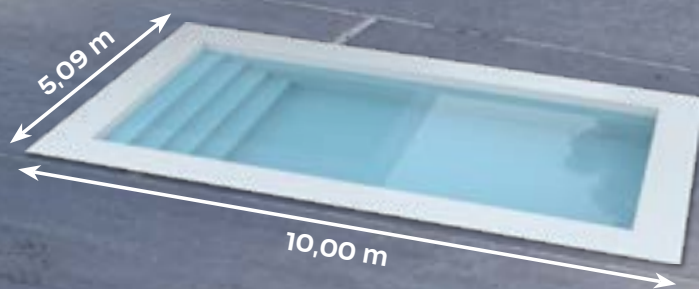

Maximale afmetingen: 5,09 m x 10,00 m

De maximale afmetingen van een BWT Pearl Protect afdekking zijn 5,09 x 10,00 meter.

Uitrusting

- As in geanodiseerde aluminium met aandrijfmotor
- 80 N.m motor met mechanische eindeloopschakelaars
- Elektrolysecontact
- Sleutelknop in opbouw
- Versie zonder led
- Versie met led:
- Achtergrondverlichting op beide poten
  - >> RGB-led met afstandsbediening
- Optioneel: radiozendentvanger

Voordelen

- Snelle installatie
- Betrouwbaarheid van het eindeloopsysteem
- Esthetiek / strak ontwerp
- Bij de gelakte modellen bevat de Qualicoat-verf een krasbestendige korrel
- Conform de norm NF P90-308